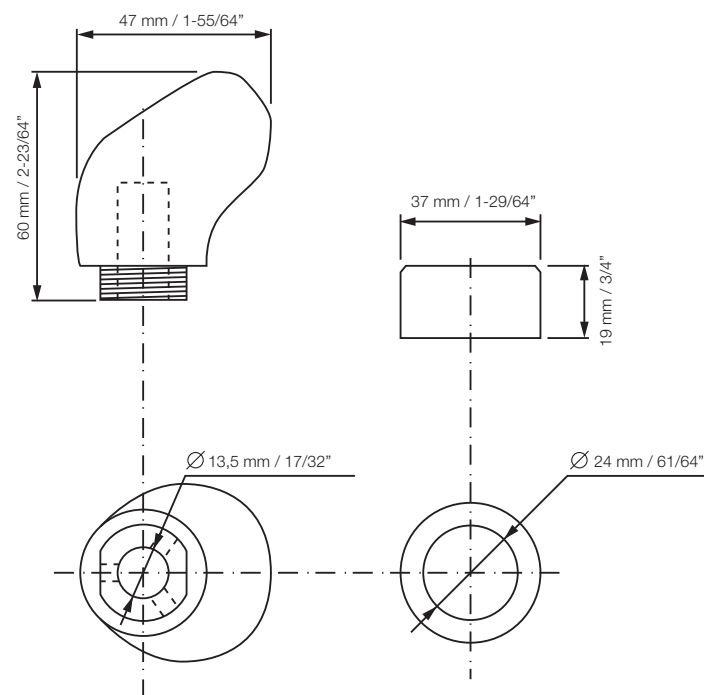

Manopla Snake

Snake Shift Knob

Perilla de Cambio Snake

Medidas em mm/polegadas

Measures in mm/inches

Medidas en mm/pulgada

Escala 1:2

Scale 1:2

Escala 1:2

Documentação técnica

Technical documentation

Documentación técnica